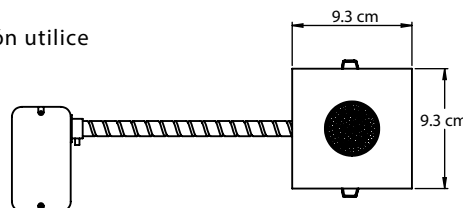

Mod: IP-3040

DESCRIPCIÓN

Spot cuadrado fijo para empotrar en plafón - GU10

MATERIALES

Cuerpo del bote de lámina de aluminio C/18 ·
Resortes de acero inoxidable · Base GU10 **
** Socket base GU10 conexión del hilo vertical

ADITAMENTOS DE INSTALACIÓN

Tubo Zapa con conector de 3/8" · Caja de registro

ESPECIFICACIONES TIPO DE LÁMPARA

Foco GU10, Máx. 10 W. Para conexiones de alimentación utilice conductores adecuados para 90° C

DIMENSIONES

Diámetro base de bote: 7.7 cm / Altura: 13.5 cm
Ancho de bisel: 9.3 x 9.3 cm

ACABADO

Pintado en Blanco Ostión o Negro.

NOTAS

Los tonos de los acabados pueden variar un poco debido a factores como aleación de los metales, clima y la libre oxidación de los mismos.