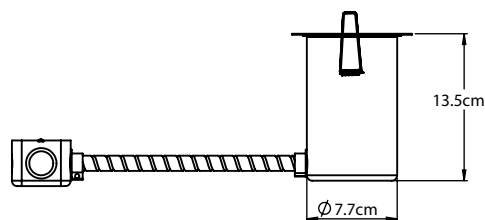

Mod: IP-3040

DESCRIPCIÓN

Spot cuadrado fijo para empotrar en plafón - GU10

MATERIALES

Cuerpo del bote de lámina de aluminio C/18 ·
Resortes de acero inoxidable · Base GU10 **
** Socket base GU10 conexión del hilo vertical

ADITAMENTOS DE INSTALACIÓN

Tubo Zapa con conector de 3/8" · Caja de registro

ESPECIFICACIONES TIPO DE LÁMPARA

Foco GU10, Máx. 10 W. Para conexiones de alimentación utilice conductores adecuados para 90° C

DIMENSIONES

Diámetro base de bote: 7.7 cm / Altura: 13.5 cm
Ancho de bisel: 9.3 x 9.3 cm

ACABADO

Pintado en Blanco Ostión o Negro.

NOTAS

Los tonos de los acabados pueden variar un poco debido a factores como aleación de los metales, clima y la libre oxidación de los mismos.